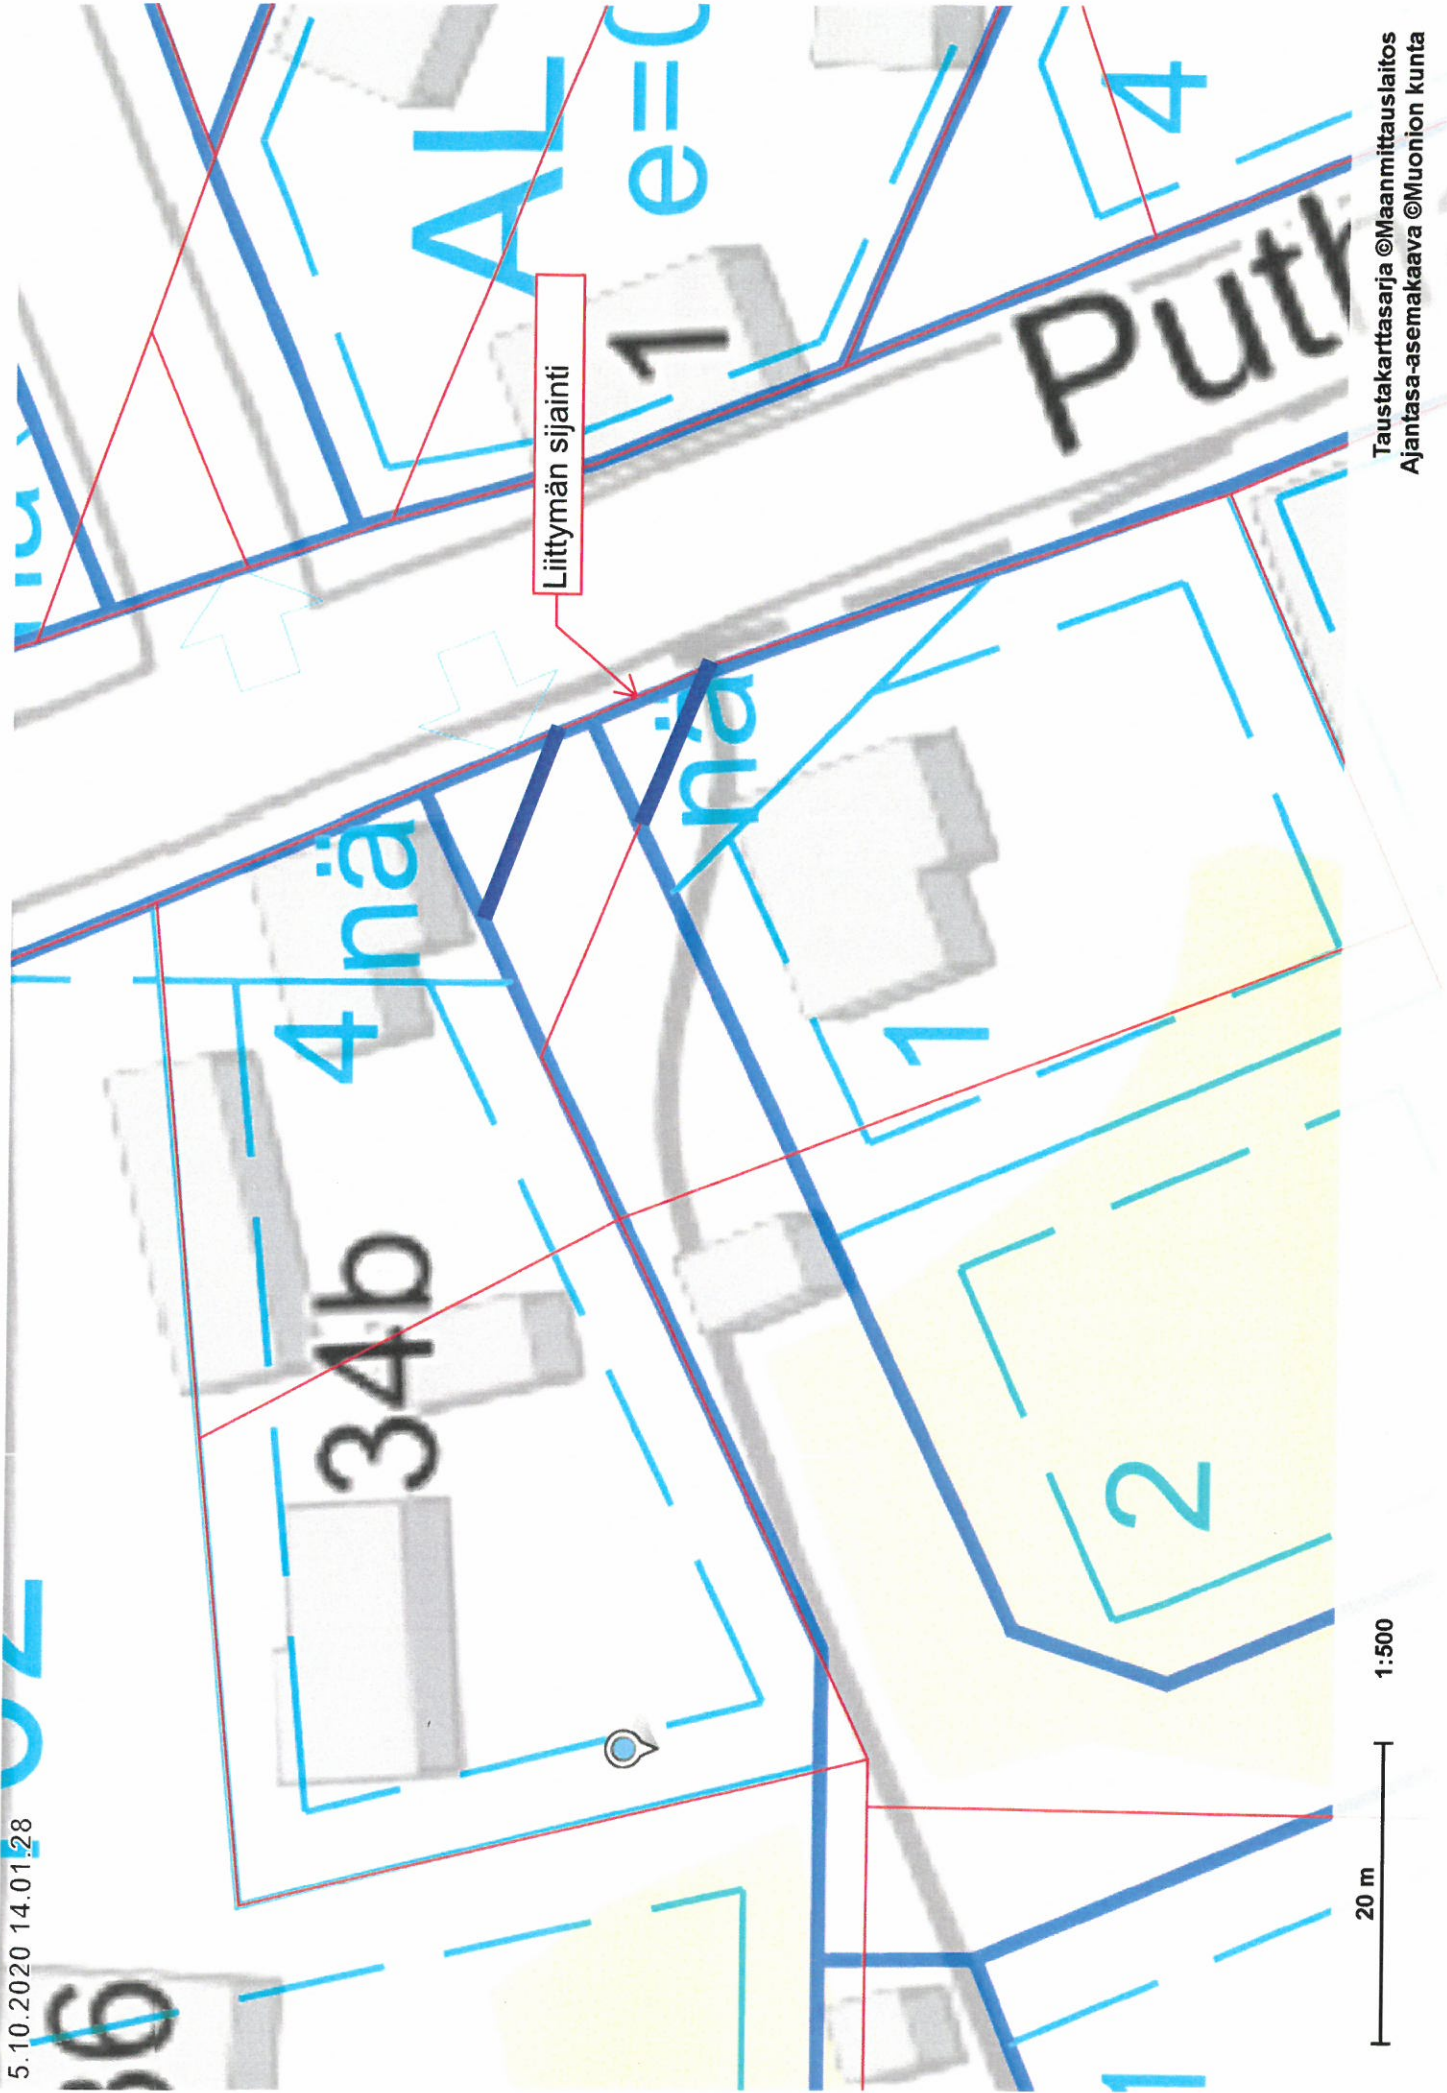

5.10.2020 14.01.28

Liittymän sijainti

20 m 1:500